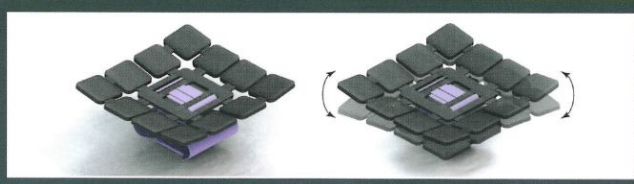

Emballage carton

LES POINTS FORTS

+ Suspension active multi-points. Tout TPEE.